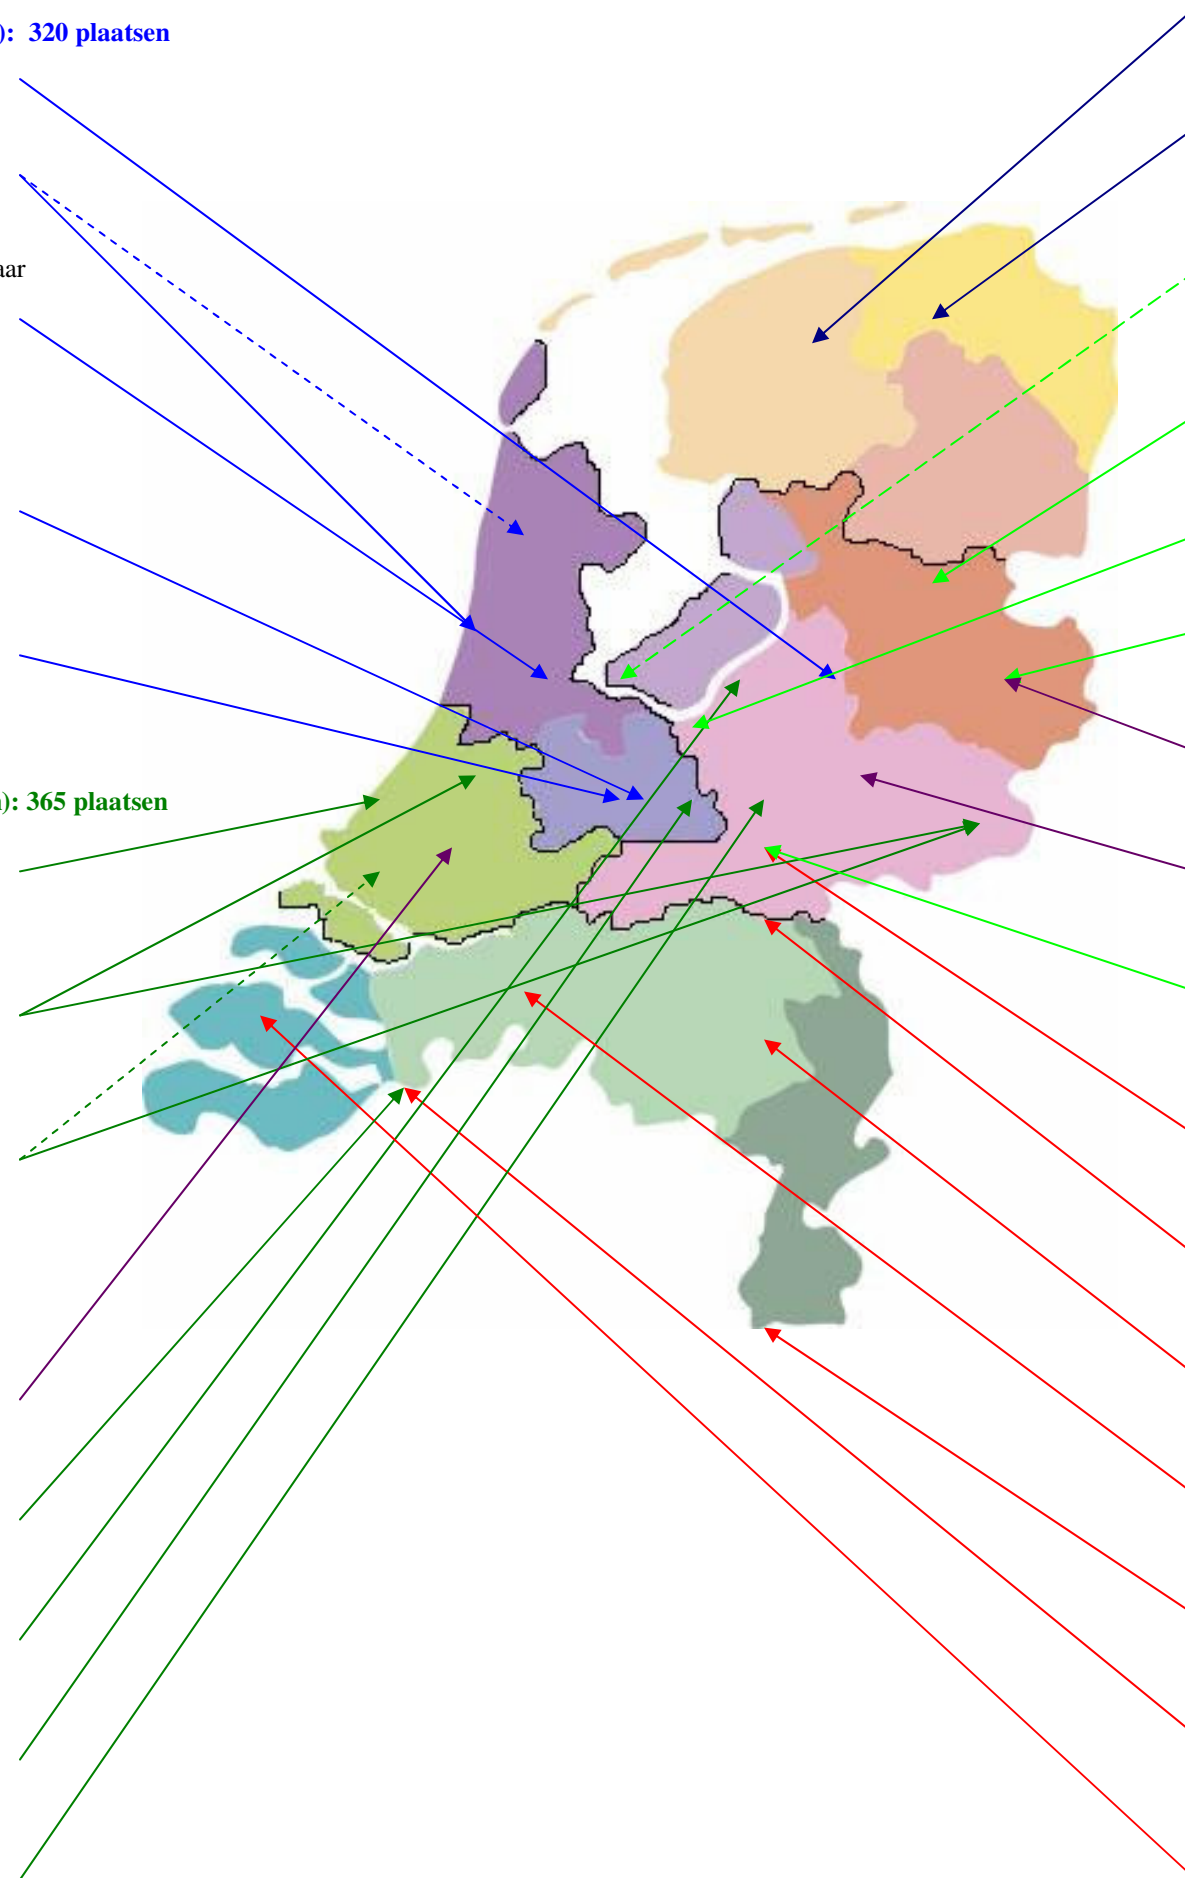

**Landelijke specialisatie: 12- (Horizon besloten)**

Locatie en plaatsen: Rotterdam, 29 (Waarvan 9 tot 01-01-2012)  
Doelgroep: jongens en meisjes, 7-12 jaar

**Almata**

Locatie en plaatsen: Ossendrecht, 34 (Tot 01-01-2012)  
Doelgroep: LVG jongens en meisjes, 12-18 jaar

**Emaus**

Locatie en plaatsen: Ermelo, 28 (Tot 01-01-2012)  
Doelgroep: LVG jongens en meisjes, 12-18 jaar

**Overberg**

Locatie en plaatsen: Overberg, 75 (Tot 01-01-2012)  
Doelgroep: meisjes, 12-18 jaar

**De Juiste Hulp (De Hoenderloo Groep)**

Locatie en plaatsen: Deelen, 60  
- Deelen, uitbreiding, 20 (Per 01-01-2011)  
Doelgroep: jongens en meisjes, 12-18 jaar

**Zorggebied Noord (Friesland/Groningen/Drenthe): 132 plaatsen**

**Woodbrookers**

Locatie en plaatsen: Korteheemmen, 24  
Doelgroep: jongens en meisjes, 12-18 jaar

**Wilster Intensieve Jeugdzorg (Het Poortje)**

Locatie en plaatsen: Groningen, 108  
Doelgroep: jongens en meisjes, 12-18 jaar